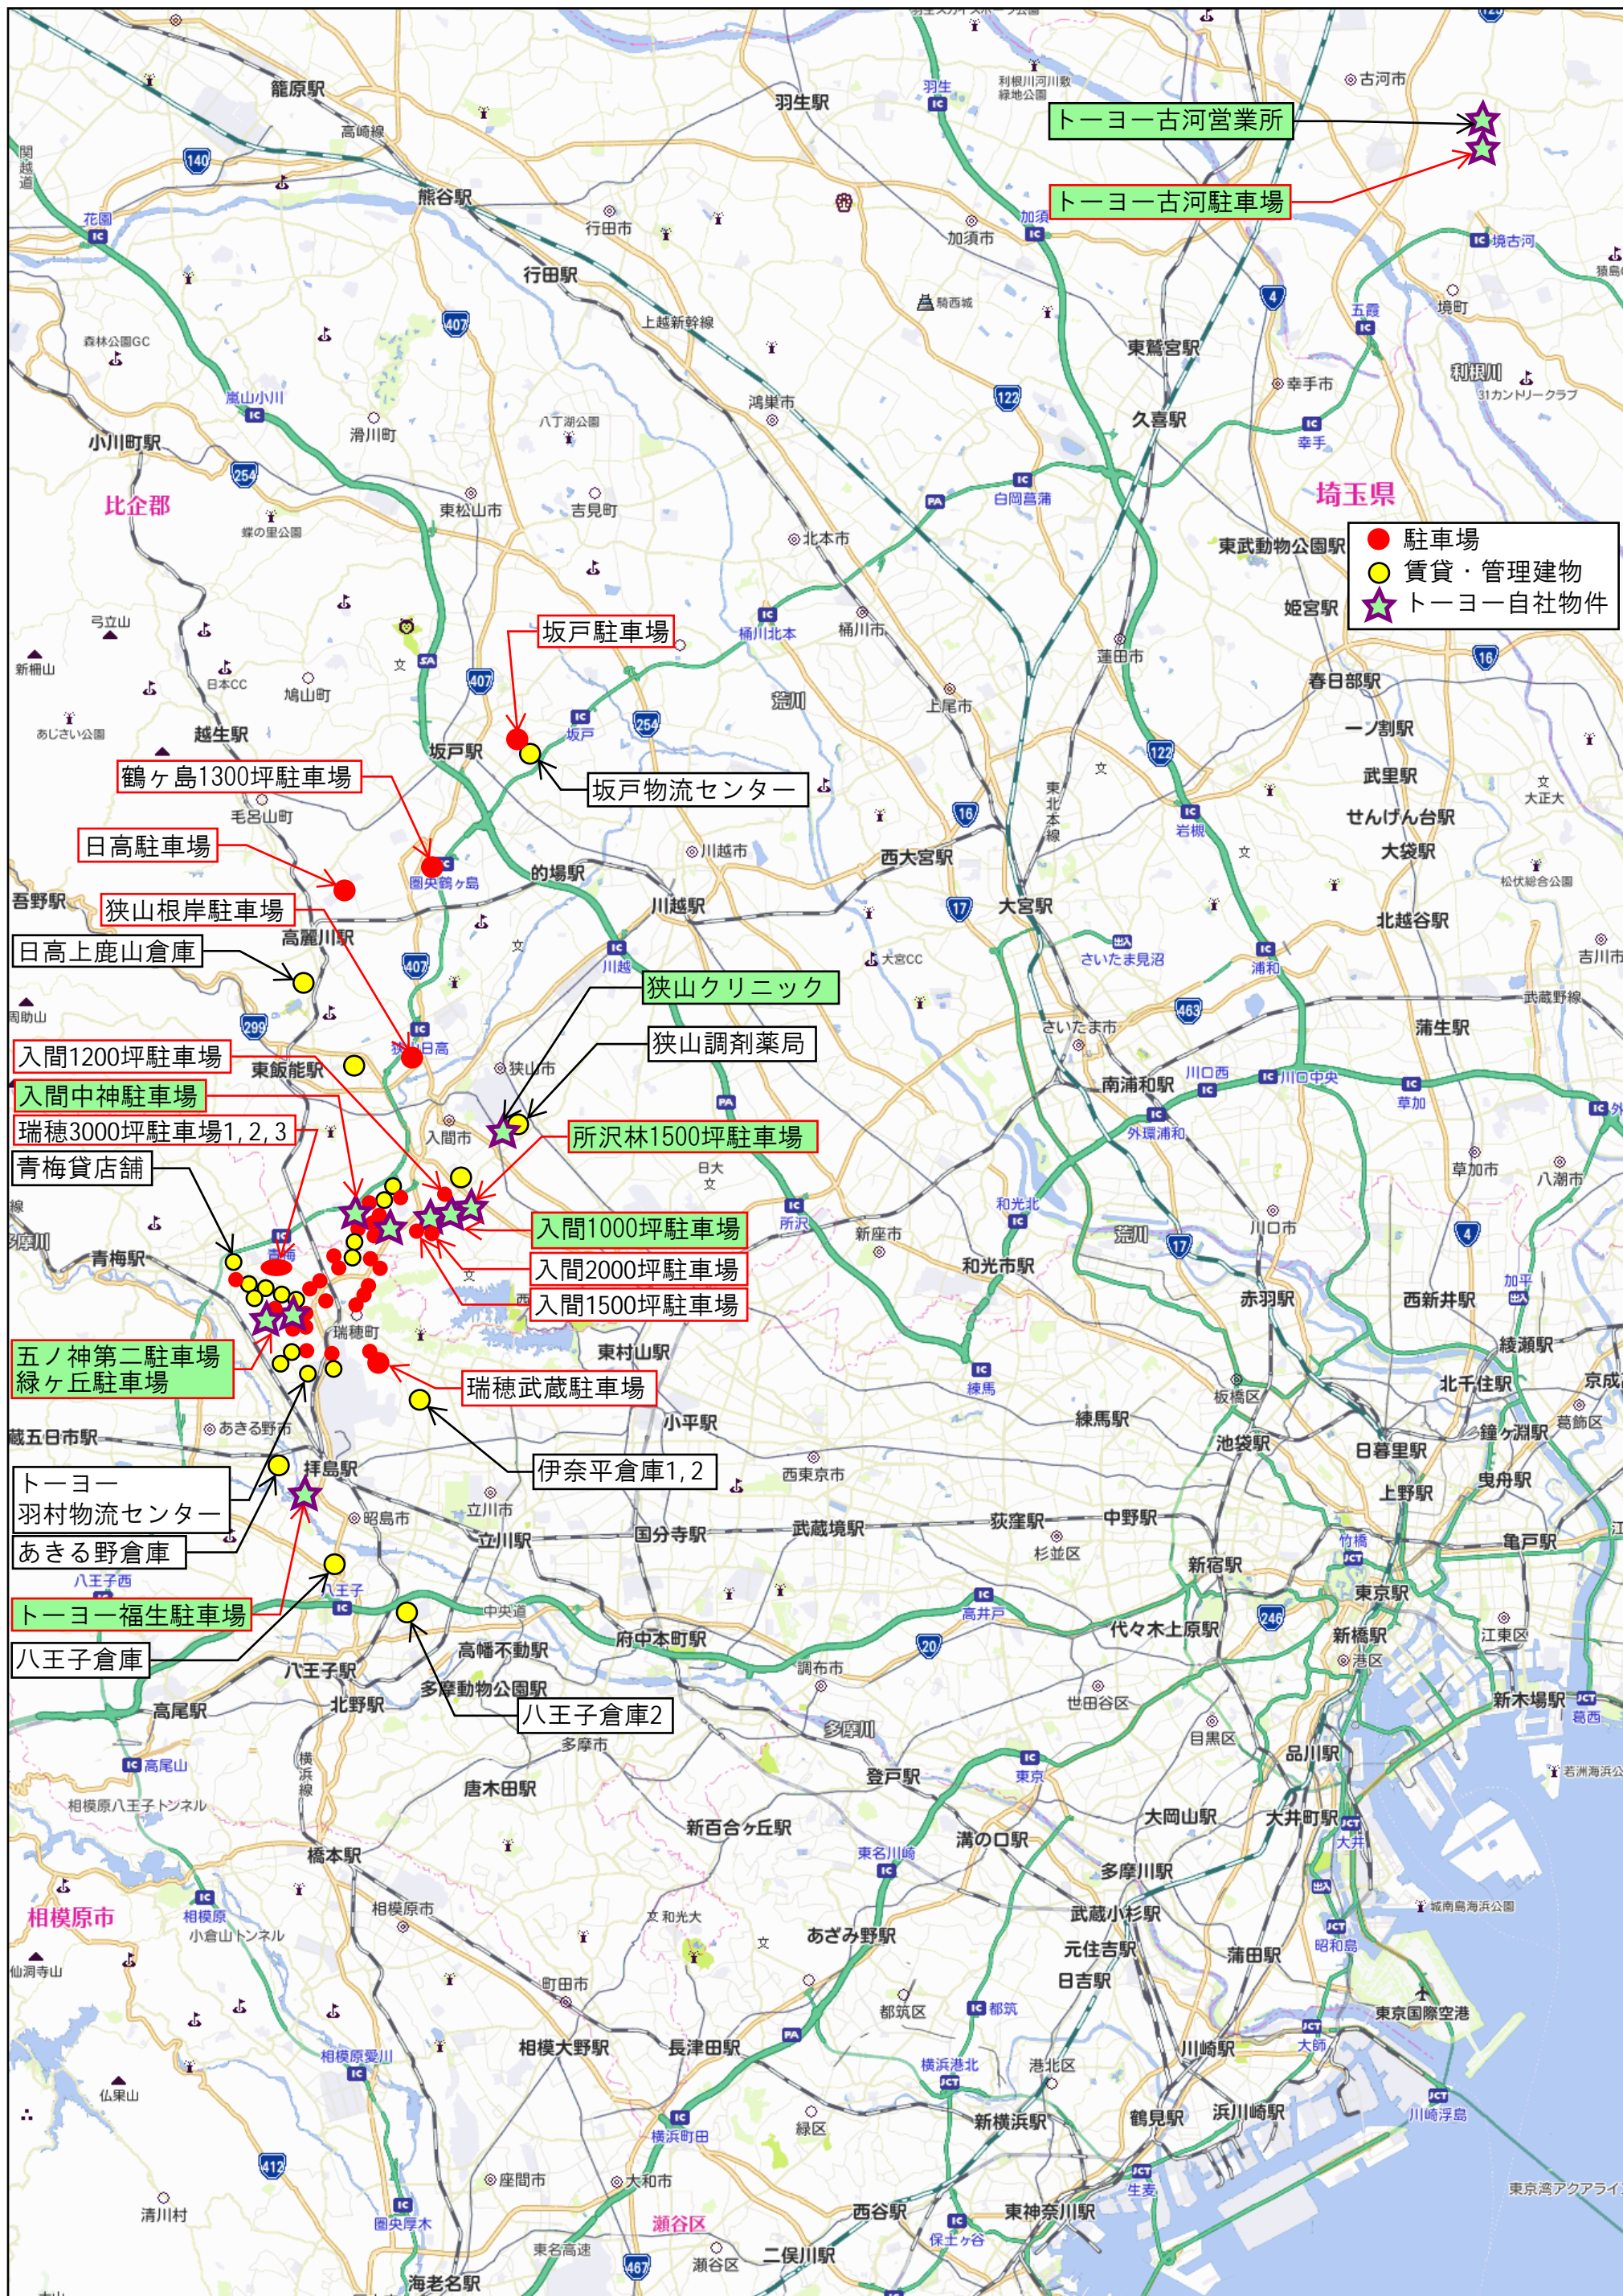

# 賃貸物件広域図

2024年5月現在

- 駐車場
- 賃貸・管理建物
- ★ トーヨー自社物件

11 km